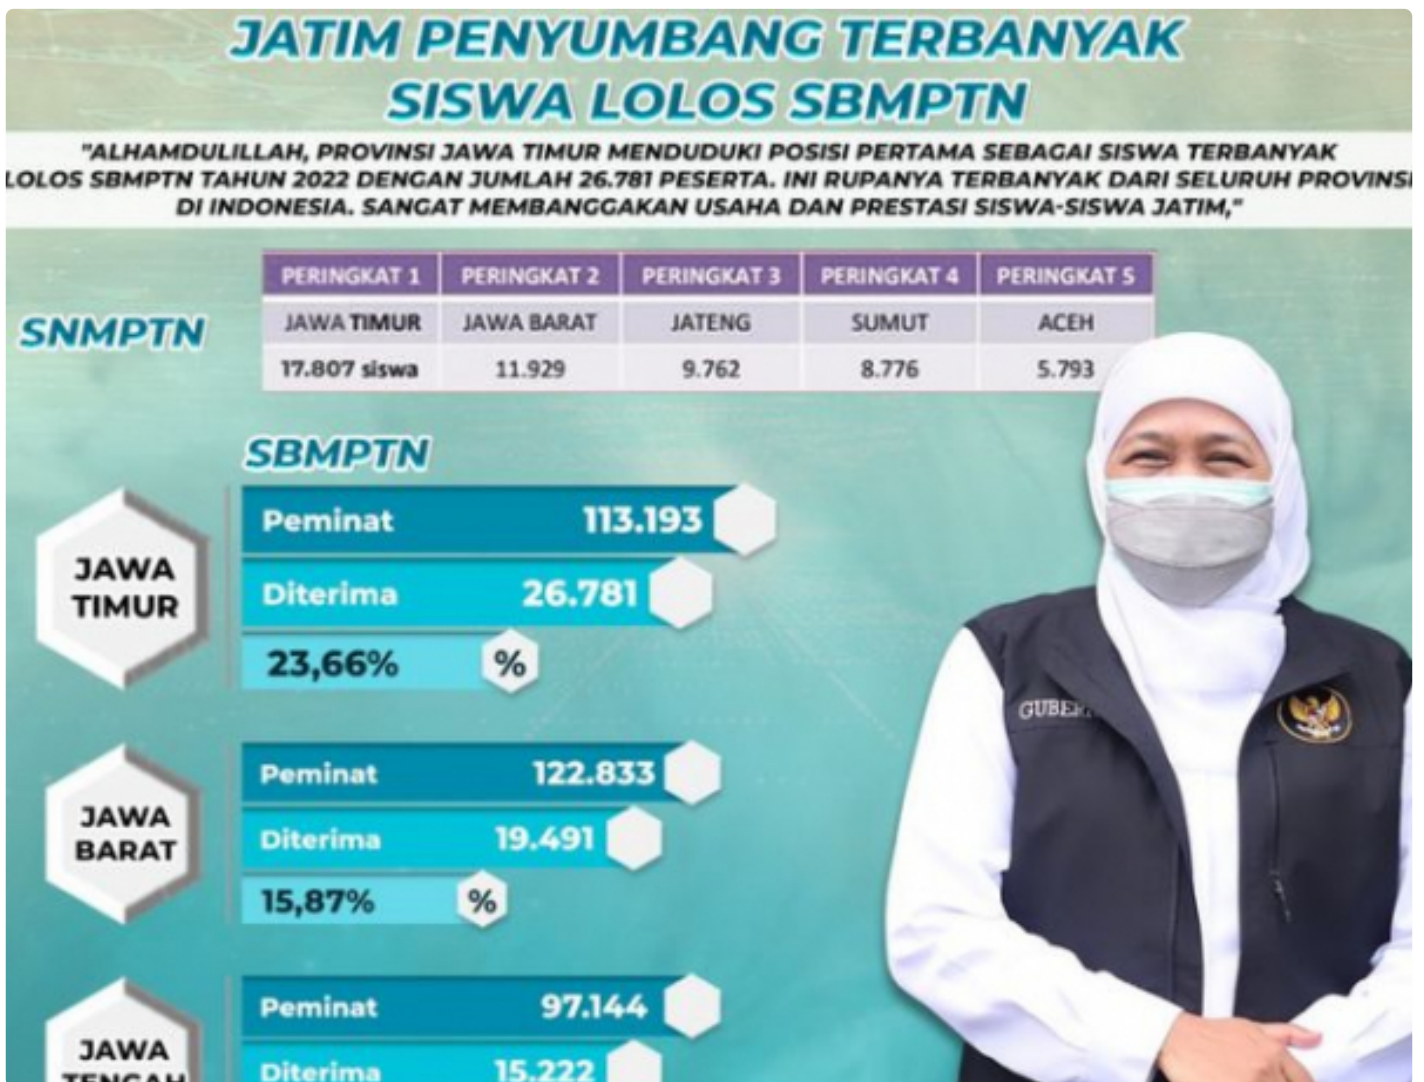

ASPIRASI WARGA

Lagi! Siswa Jatim Terbanyak Lolos SBMPTN 2022, Gubernur Khofifah : Alhamdulillah 26.781 (23,66) persen Siswa Jatim Diterima PTN Jalur Tes

Achmad Sarjono - JATIM.ASPIRASIWARGA.COM

Jun 24, 2022 - 23:59

SURABAYA, - Hasil membanggakan diraih siswa siswi Provinsi Jawa Timur dalam Seleksi Bersama Masuk Perguruan Tinggi Negeri (SBMPTN) tahun 2022. Palsnya, siswa Jawa Timur menjadi yang terbanyak yang dinyatakan lolos

Atas capaian ini, Gubernur Jawa Timur Khofifah Indar Parawansa memberikan selamat kepada para calon mahasiswa yang berhasil lolos melalui Ujian Tulis Berbasis Komputer (UTBK) tersebut.

"Alhamdulillah, Provinsi Jawa Timur kembali menduduki posisi pertama untuk siswa terbanyak lolos SBMPTN tahun 2022 dengan jumlah 26.781 peserta. Prestasi ini ketiga kalinya kembali terbanyak dari seluruh provinsi di Indonesia. Sebelum baik SNMPTN maupun SBMPTN tercatat tahun 2020, tahun 2021 dan saat ini tahun 2022 Siswa siswi Jatim berturut turut tertinggi tingkat kediterimaan di PTN baik jalur tanpa tes maupun jalur tes. Tentu sangat membanggakan usaha keras dan capaian prestasi siswa-siswi Jatim," ujar Khofifah di Gedung Negara Graha, Jumat (24/6/2022).